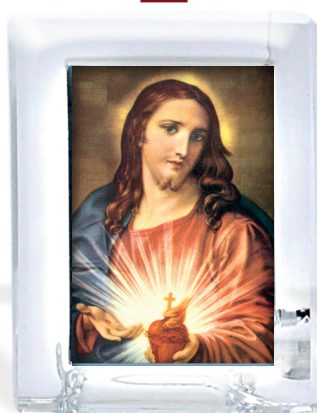

I nostri quadretti

QV 004 (quantità minima pz ---)

Quadretto in vetro rettangolare piccolo 1 foto 25x40 mm

1 _____ pz	4 _____ pz
2 _____ pz	5 _____ pz
3 _____ pz	

1

2

3

4

5

QZ 001 MN

(quantità minima pz ---)

Quadretto in metallo

ovale nichel

1 foto 25x38 mm

1 _____ pz
2 _____ pz
3 _____ pz
4 _____ pz
5 _____ pz

1

2

3

4

5