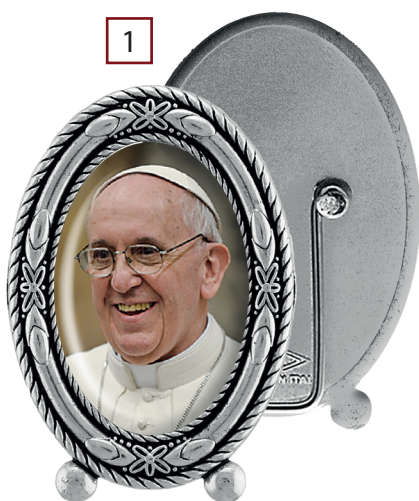

I nostri quadretti

QV 004 (quantità minima pz ---)

Quadretto in vetro rettangolare piccolo 1 foto 25x40 mm

- | | |
|------------|------------|
| 1 _____ pz | 4 _____ pz |
| 2 _____ pz | 5 _____ pz |
| 3 _____ pz | |

1

2

3

4

5

QZ 001 MN

(quantità minima pz ---)

Quadretto in metallo

ovale nichel

1 foto 25x38 mm

- | |
|------------|
| 1 _____ pz |
| 2 _____ pz |
| 3 _____ pz |
| 4 _____ pz |
| 5 _____ pz |

1

2

3

4

5